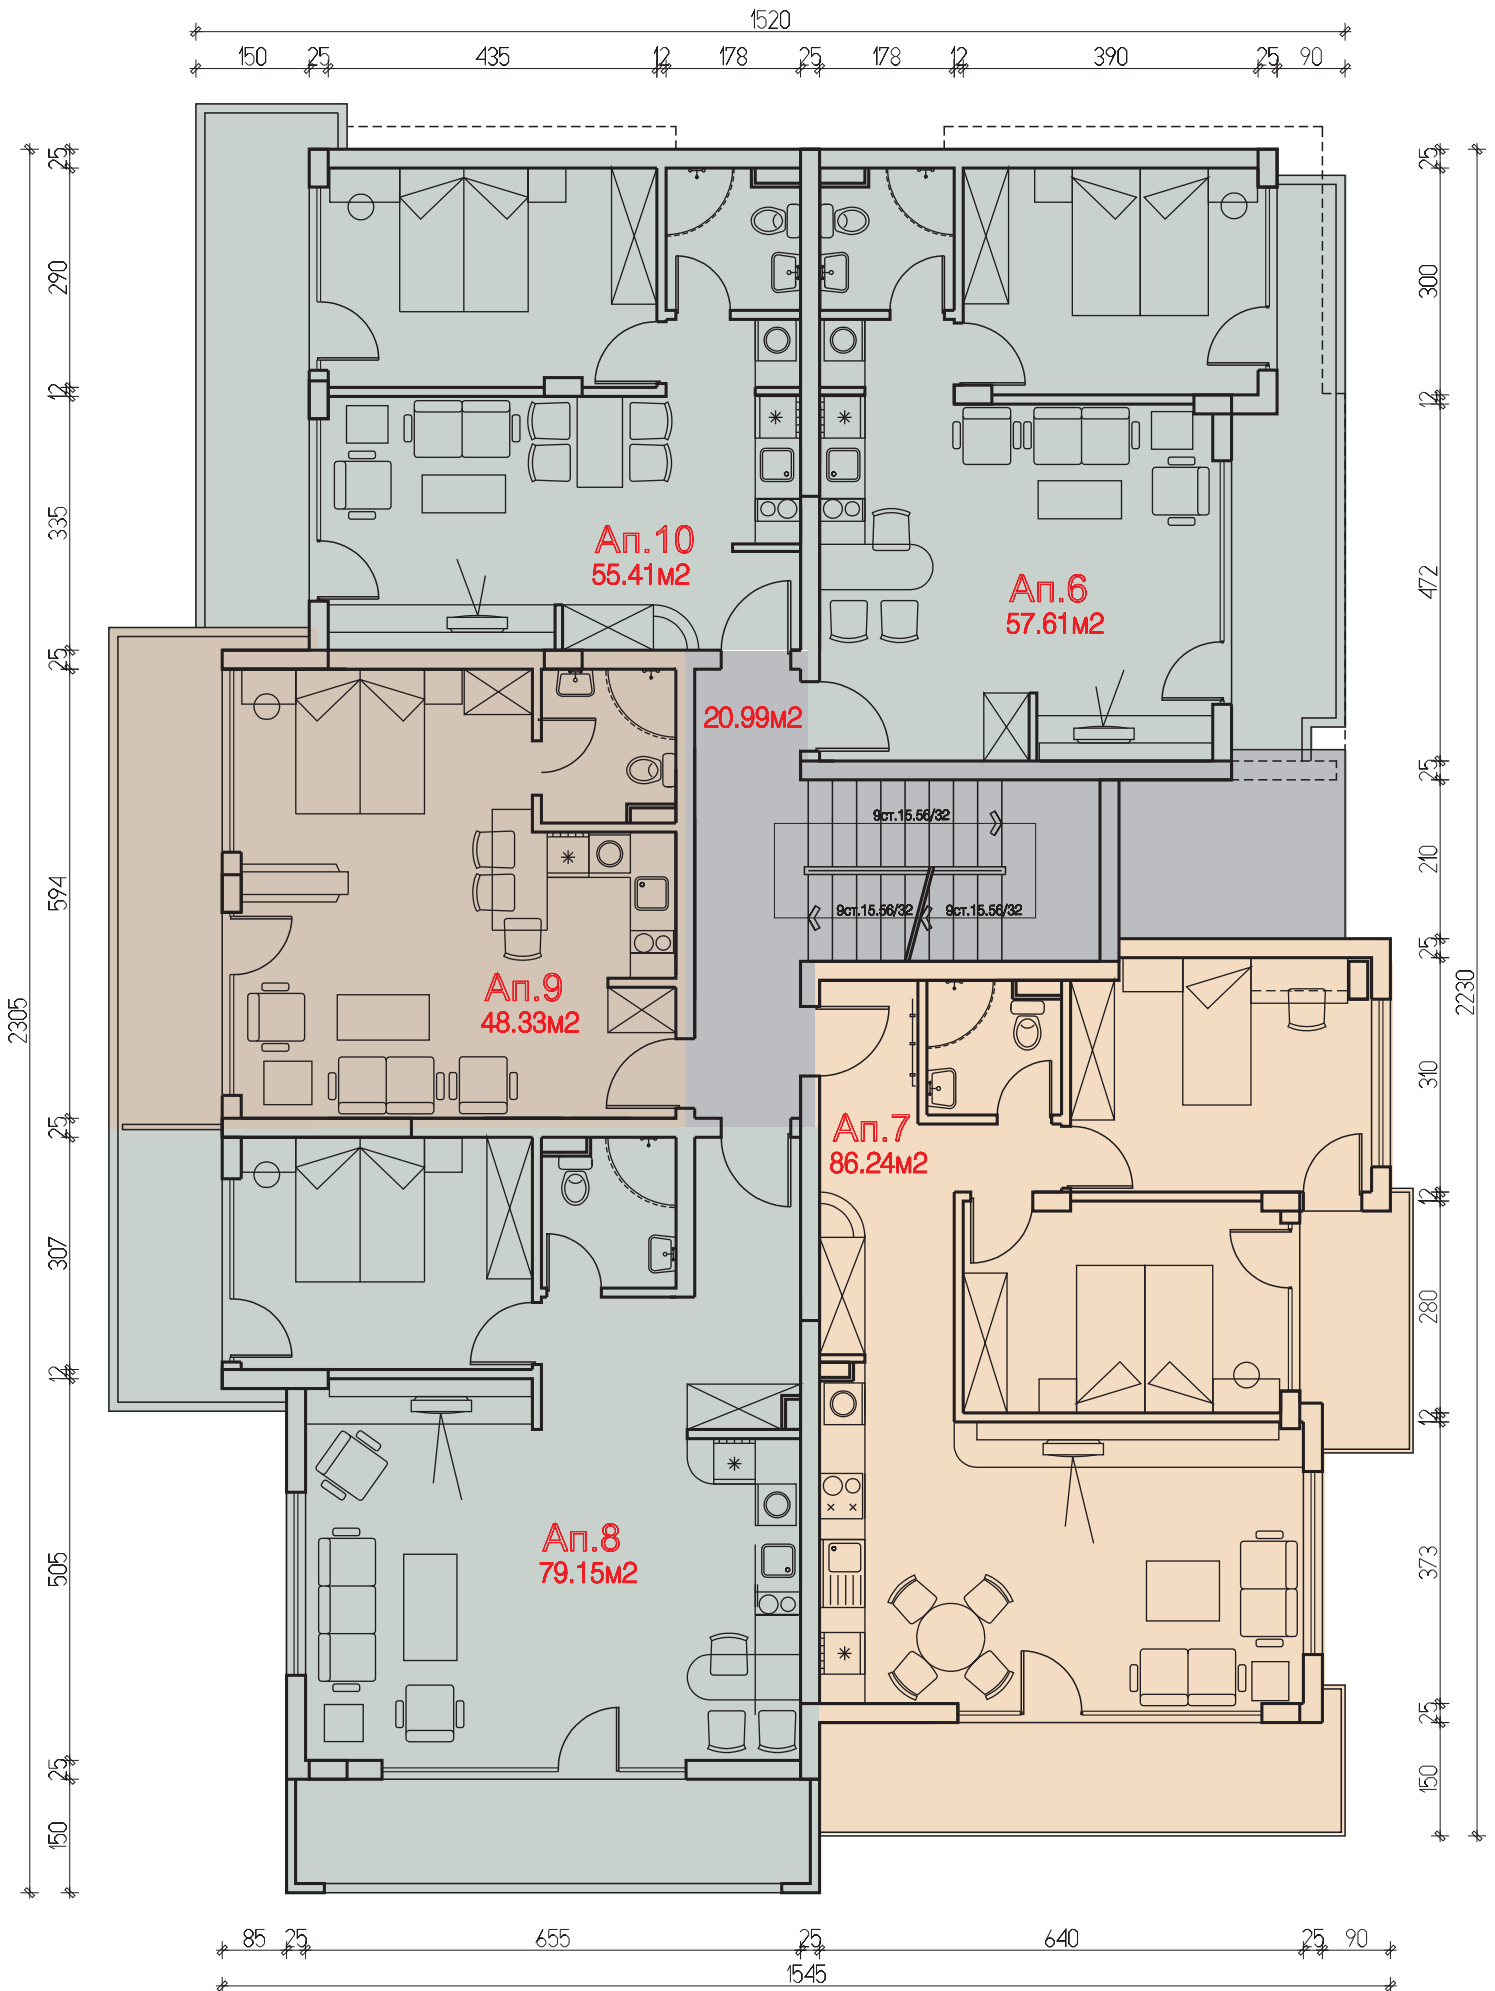

етаж 1
М1:100

Жил. сграда за сезонно ползване в им. 001020,
землище на с. Св. Влас, м. Юрта

етаж 2
М1:100

Жил. сграда за сезонно ползване в им. 001020,
землище на с. Св. Влас, м. Юрта

етаж 4
M1:100

Жил. сграда за сезонно ползване в им. 001020,
землище на с. Св. Влас, м. Юрта