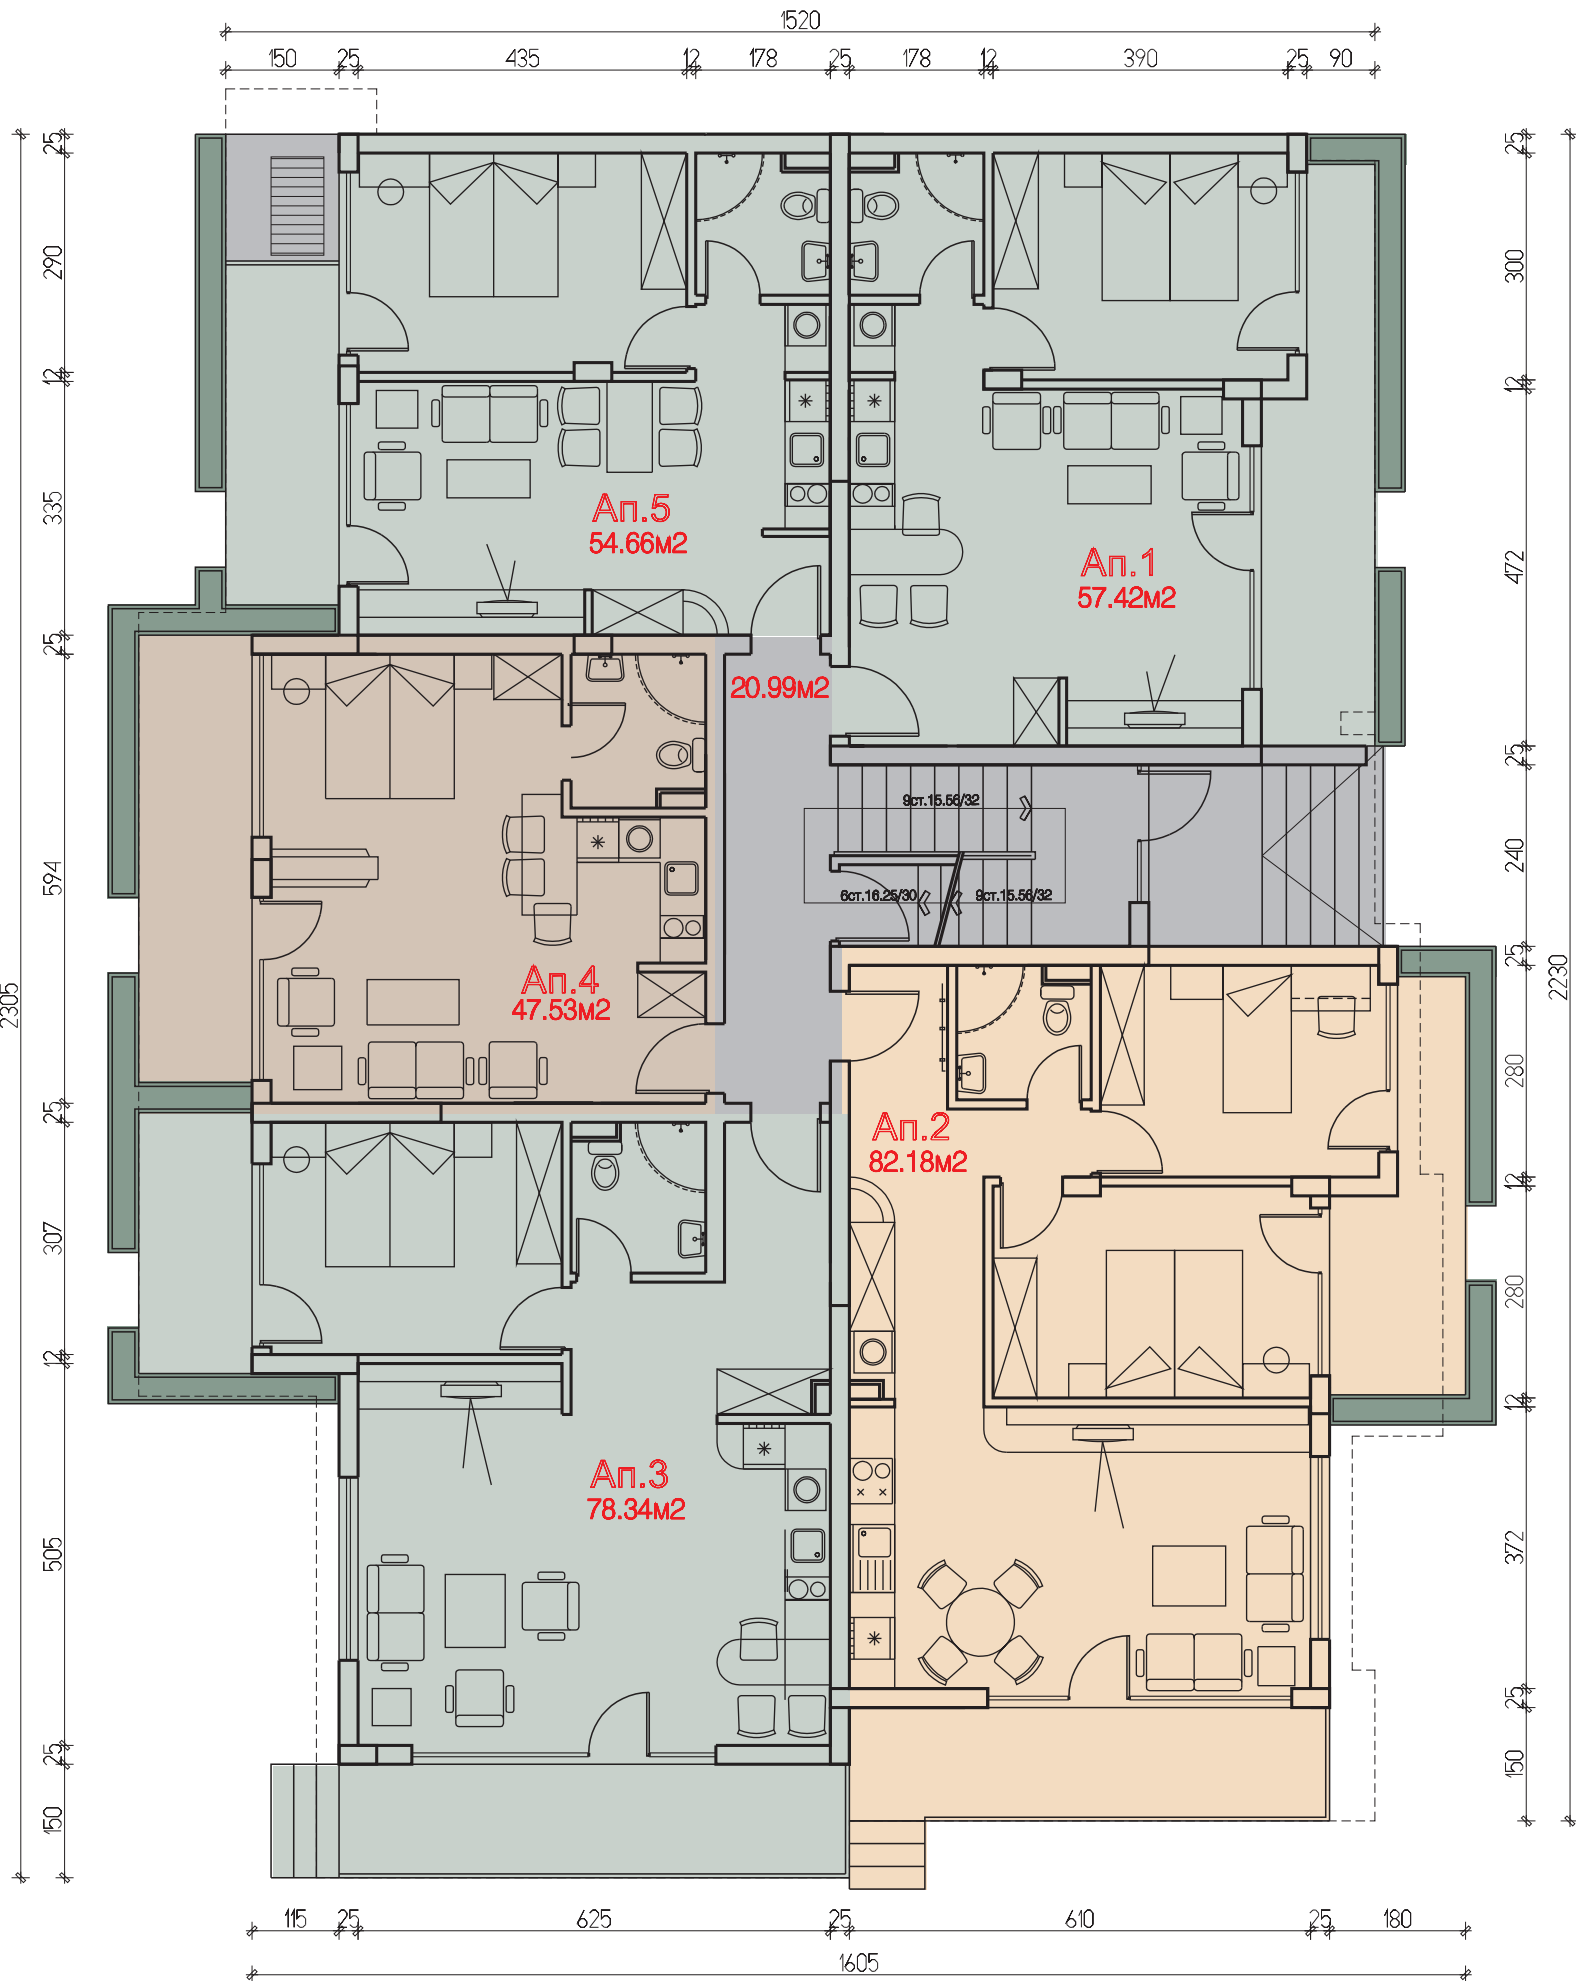

етаж 1
М1:100

Жил. сграда за сезонно ползване в им. 001020,
землище на с. Св. Влас, м. Юрта

етаж 2
М1:100

Жил. сграда за сезонно ползване в им. 001020,
землище на с. Св. Влас, м. Юрта

етаж 4
M1:100

Жил. сграда за сезонно ползване в им. 001020,
землище на с. Св. Влас, м. Юрта