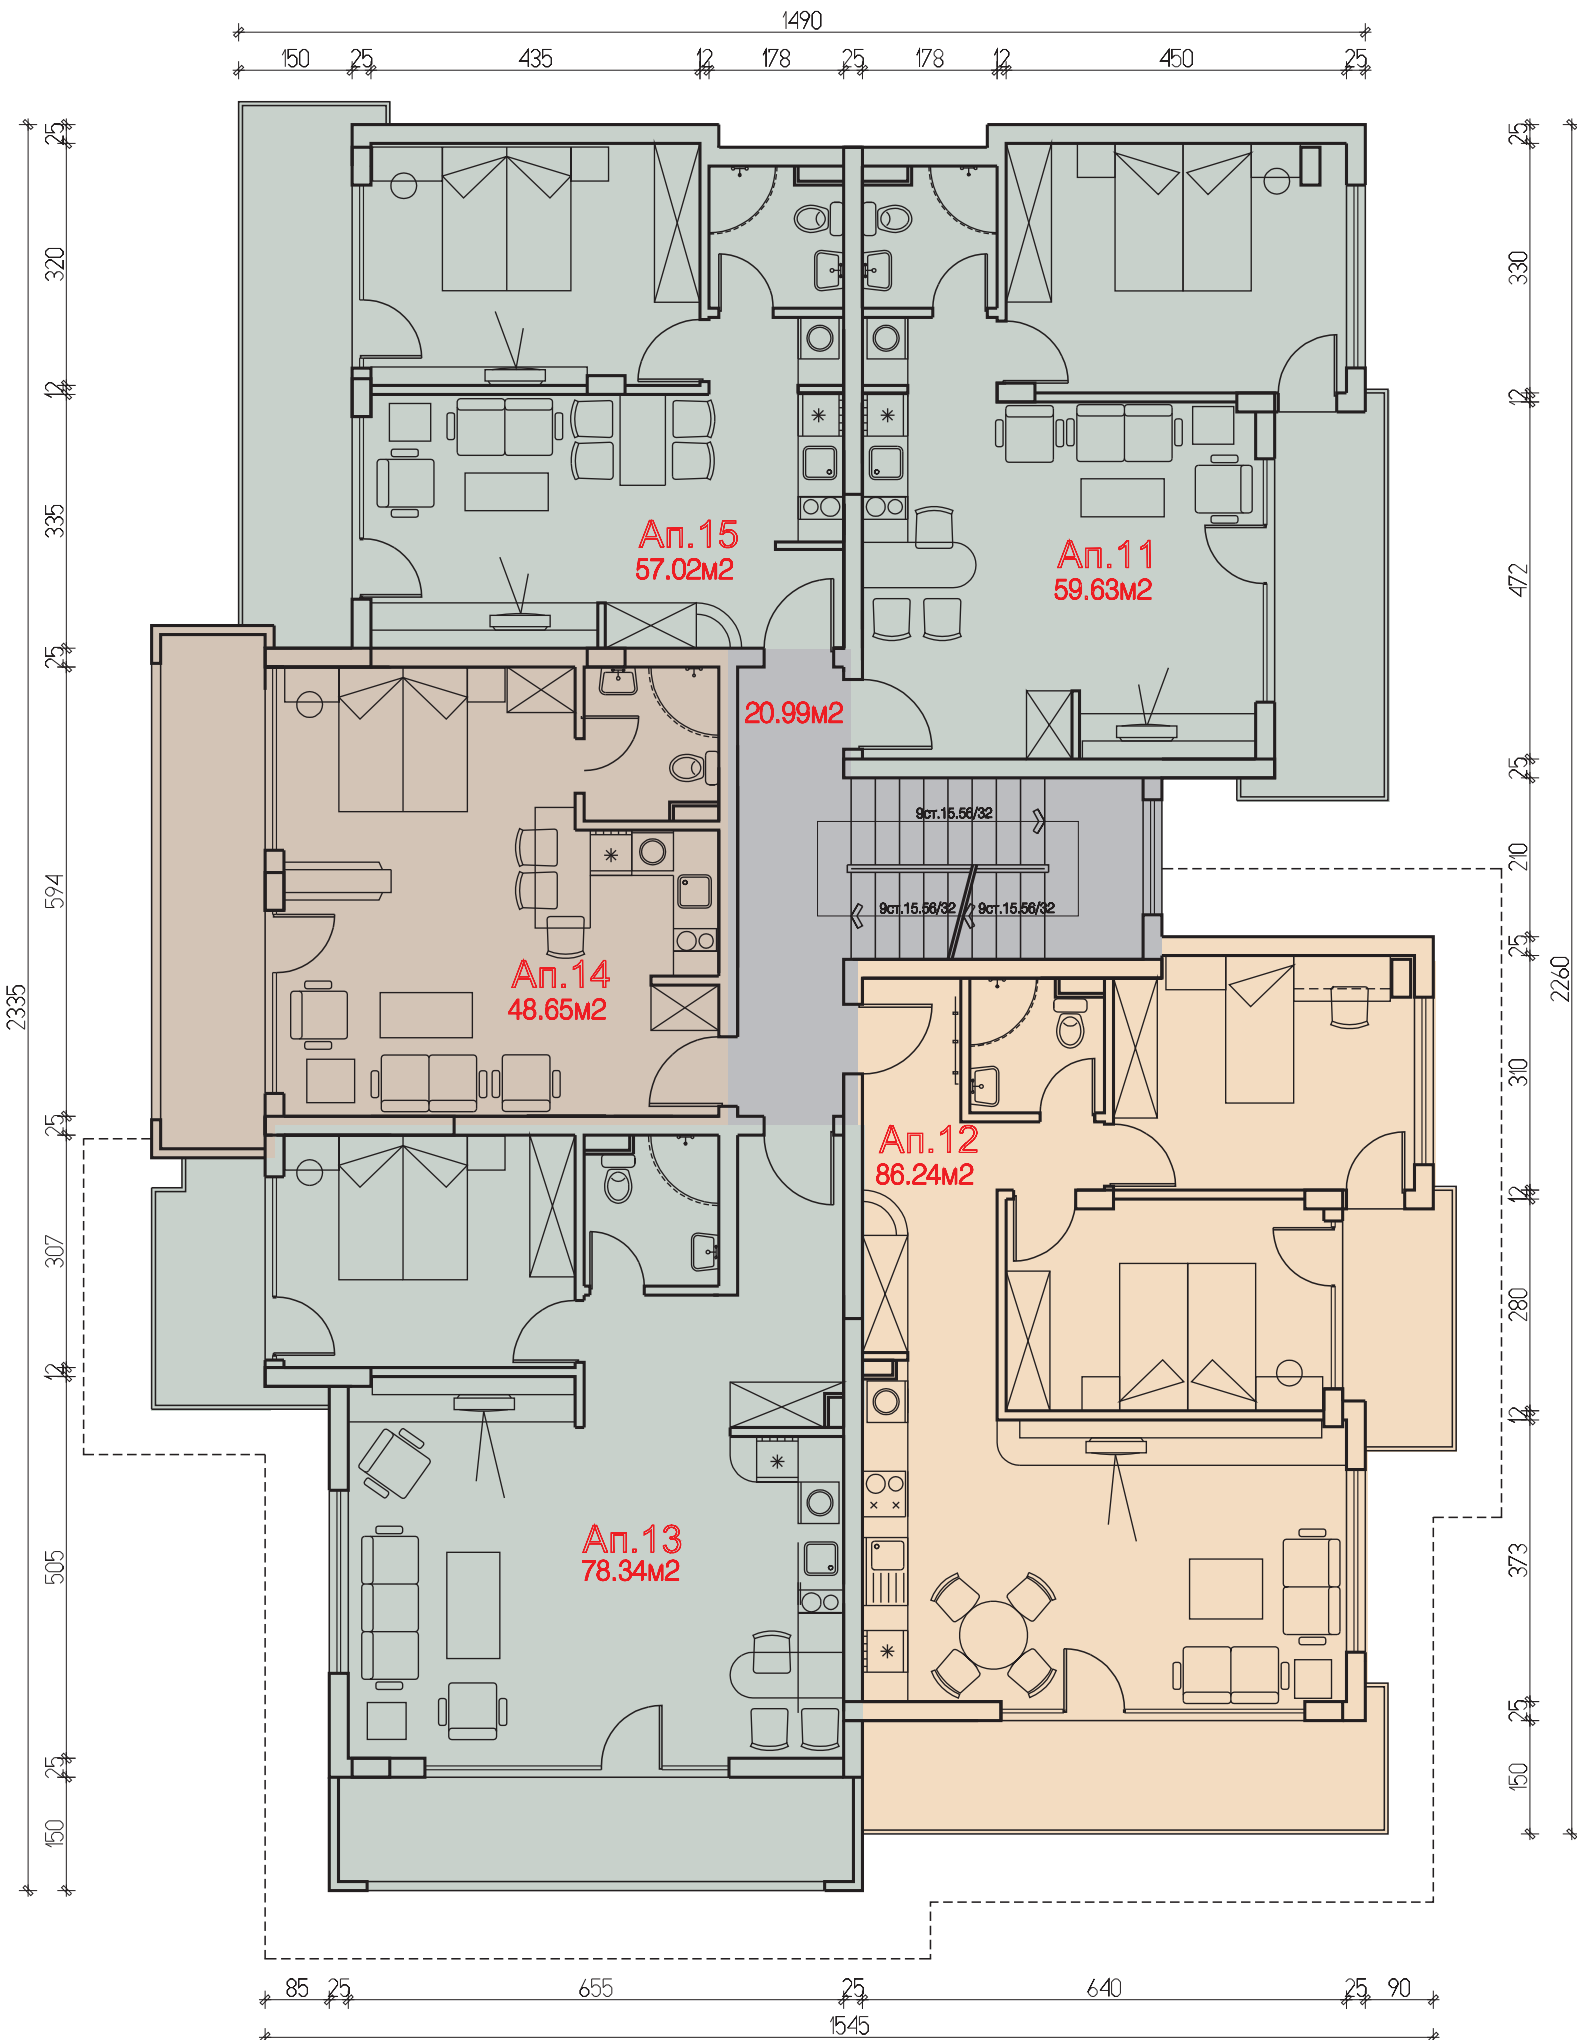

етаж 1
М1:100

Жил. сграда за сезонно ползване в им. 001020,
землище на с. Св. Влас, м. Юрта

етаж 2
М1:100

Жил. сграда за сезонно ползване в им. 001020,
землище на с. Св. Влас, м. Юрта

етаж 4
M1:100

Жил. сграда за сезонно ползване в им. 001020,
землище на с. Св. Влас, м. Юрта